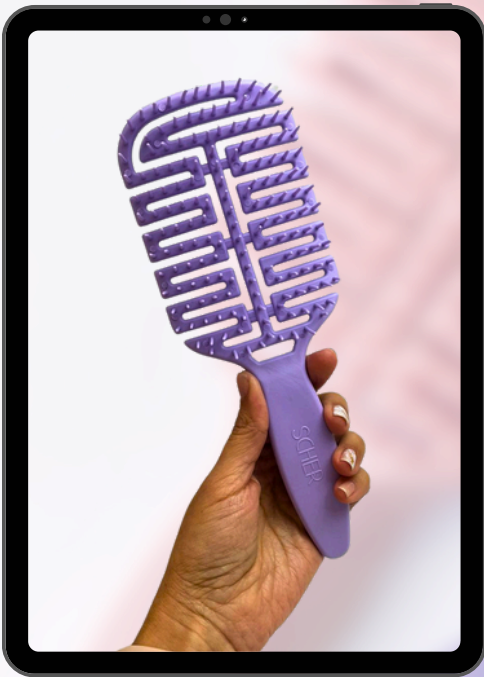

MODELO

Sol

MATERIAL: PLÁSTICO RECICLADO
MEDIDAS: LARGO 22,5 CM - ANCHO 8 CM
BULTOS DE 30 UNIDADES

CARACTERÍSTICAS

- ✓ ANTI FRIZZ
- ✓ ANTI HONGOS
- ✓ DESENREDANTE
- ✓ FLEXIBLE
- ✓ APTO PARA TODO TIPO DE CABELLO
- ✓ IDEAL PARA PERSONAS CON
- ✓ ABUNDANTE CABELLO

COLORES

Somos
SCHER