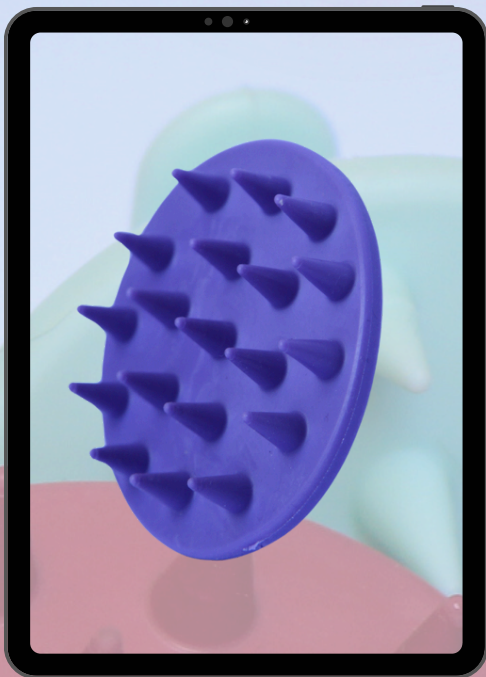

MASAJEADOR

capilar