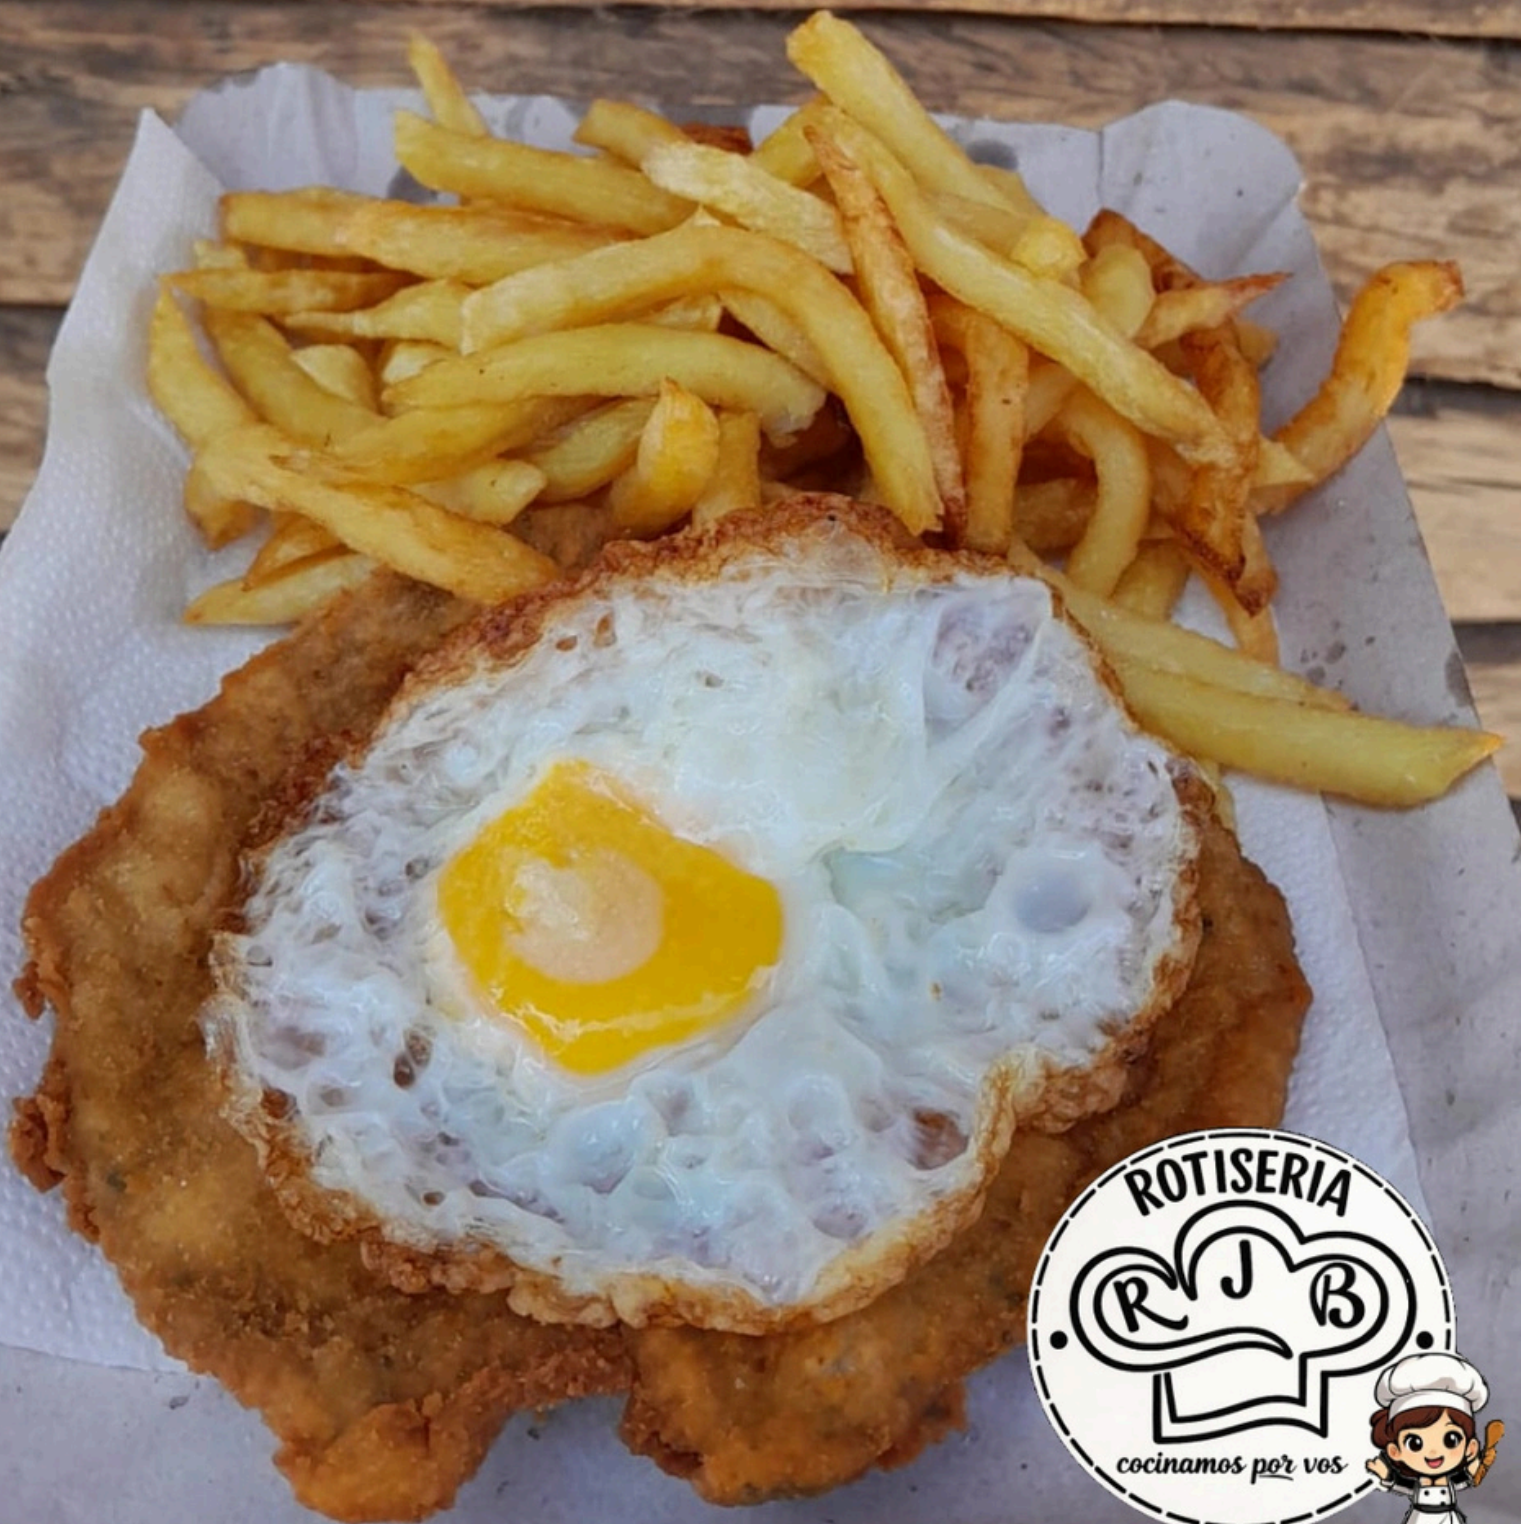

VISÍTANOS EN : RUTA 11 KM 425

Milanesa

Con papas fritas

CONTACTANOS AL: 342 - 4302214

VISÍTANOS EN : RUTA 11 KM 425

Milanesa Completa

Matambre de vaca **A la pizza**

CONTACTANOS AL: 342 - 4302214